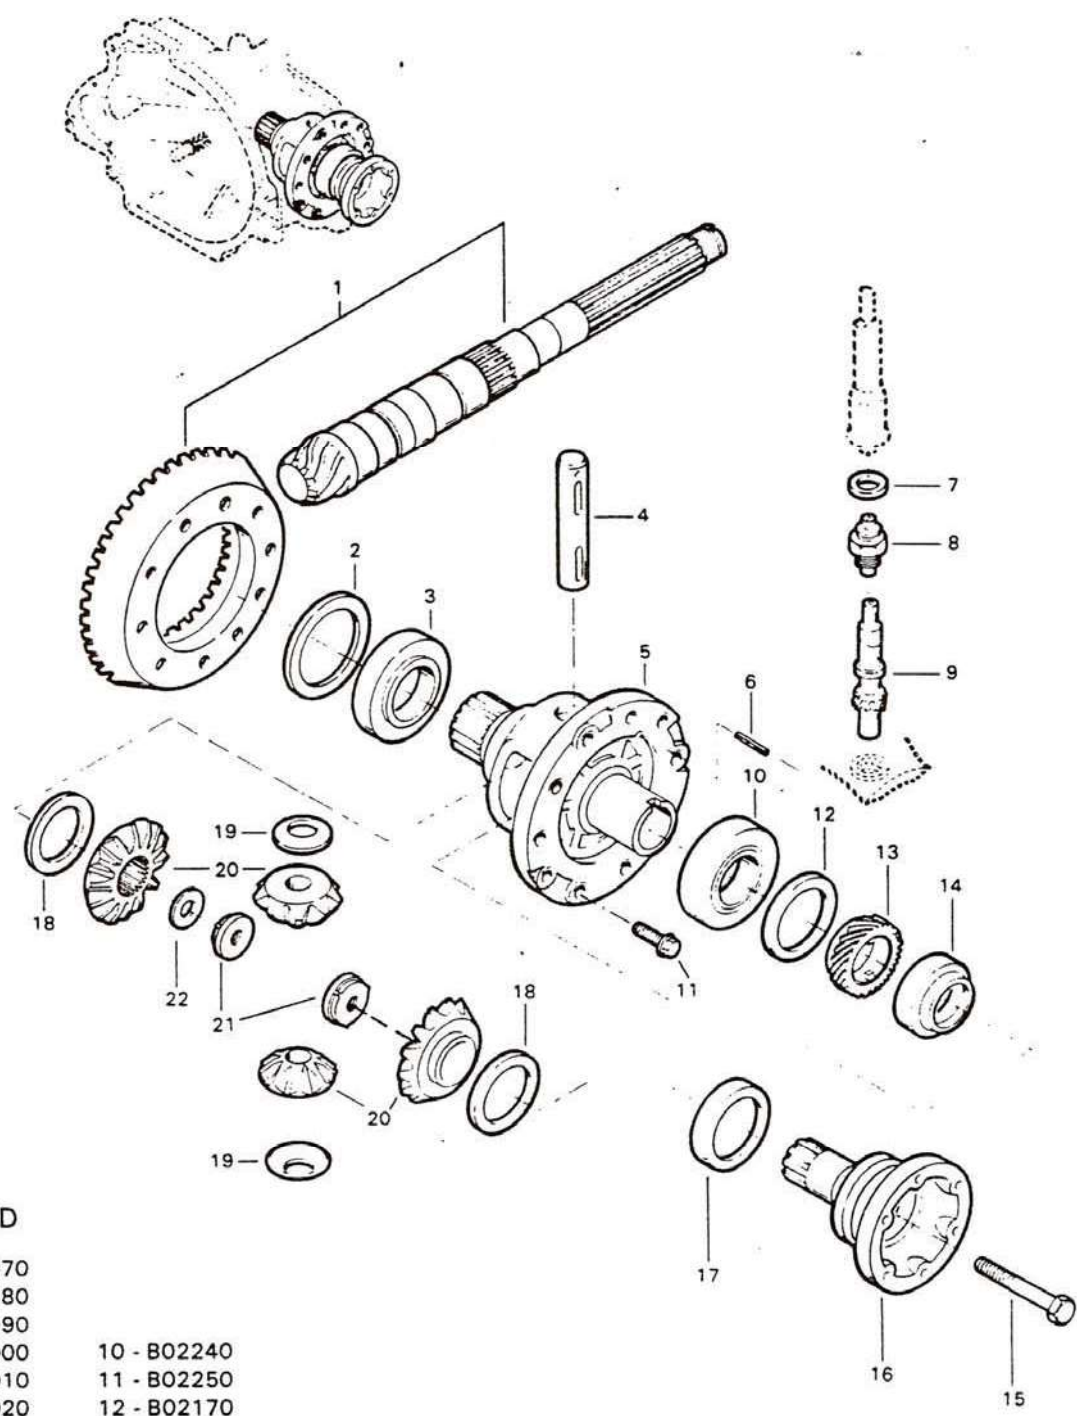

PLATE 10

LEGEND

1 - B01970		
2 - B01980		
- B01990		
- B02000	10 - B02240	
- B02010	11 - B02250	
- B02020	12 - B02170	
- B02030	- B02180	
- B02040	- B02190	
- B02050	- B02200	
- B02060	- B02210	- B02300
- B02070	- B02220	- B02310
3 - B02080	- B02230	- B02320
4 - B02090	13 - B02160	19 - B02330
5 - B02100	14 - B02150	20 - B02340
6 - B02110	15 - B02260	21 - B02350
7 - B02120	16 - B02270	22 - B02360
8 - B02130	17 - B02280	- B02370
9 - B02140	18 - B02290	- B02380