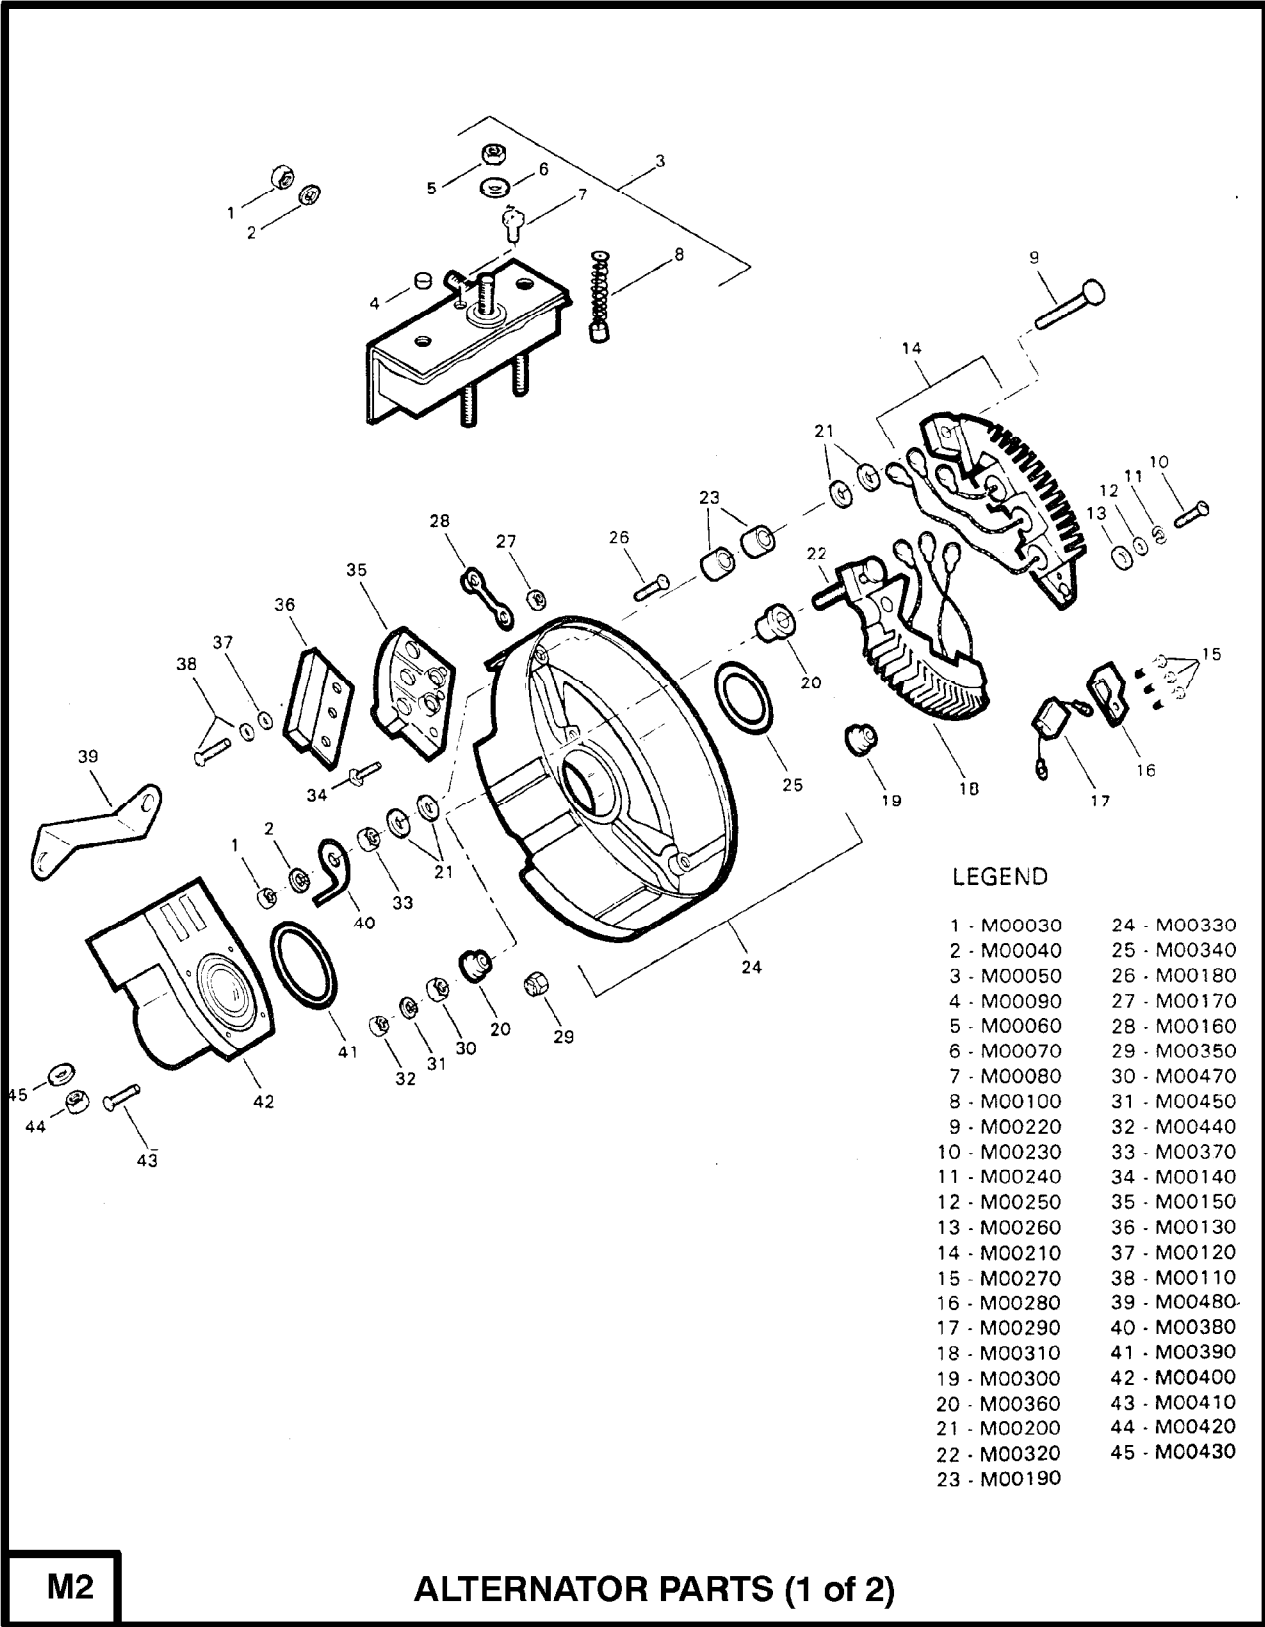

LEAF SPRING ASEMBLY

LEGEND

ITEM	PPB
1	M00010
2	M00020

M1

ALTERNATOR ASSEMBLY

LEGEND

- 1 - M00030
- 2 - M00040
- 3 - M00050
- 4 - M00090
- 5 - M00060
- 6 - M00070
- 7 - M00080
- 8 - M00100
- 9 - M00220
- 10 - M00230
- 11 - M00240
- 12 - M00250
- 13 - M00260
- 14 - M00210
- 15 - M00270
- 16 - M00280
- 17 - M00290
- 18 - M00310
- 19 - M00300
- 20 - M00360
- 21 - M00200
- 22 - M00320
- 23 - M00190
- 24 - M00330
- 25 - M00340
- 26 - M00180
- 27 - M00170
- 28 - M00160
- 29 - M00350
- 30 - M00470
- 31 - M00450
- 32 - M00440
- 33 - M00370
- 34 - M00140
- 35 - M00150
- 36 - M00130
- 37 - M00120
- 38 - M00110
- 39 - M00480
- 40 - M00380
- 41 - M00390
- 42 - M00400
- 43 - M00410
- 44 - M00420
- 45 - M00430