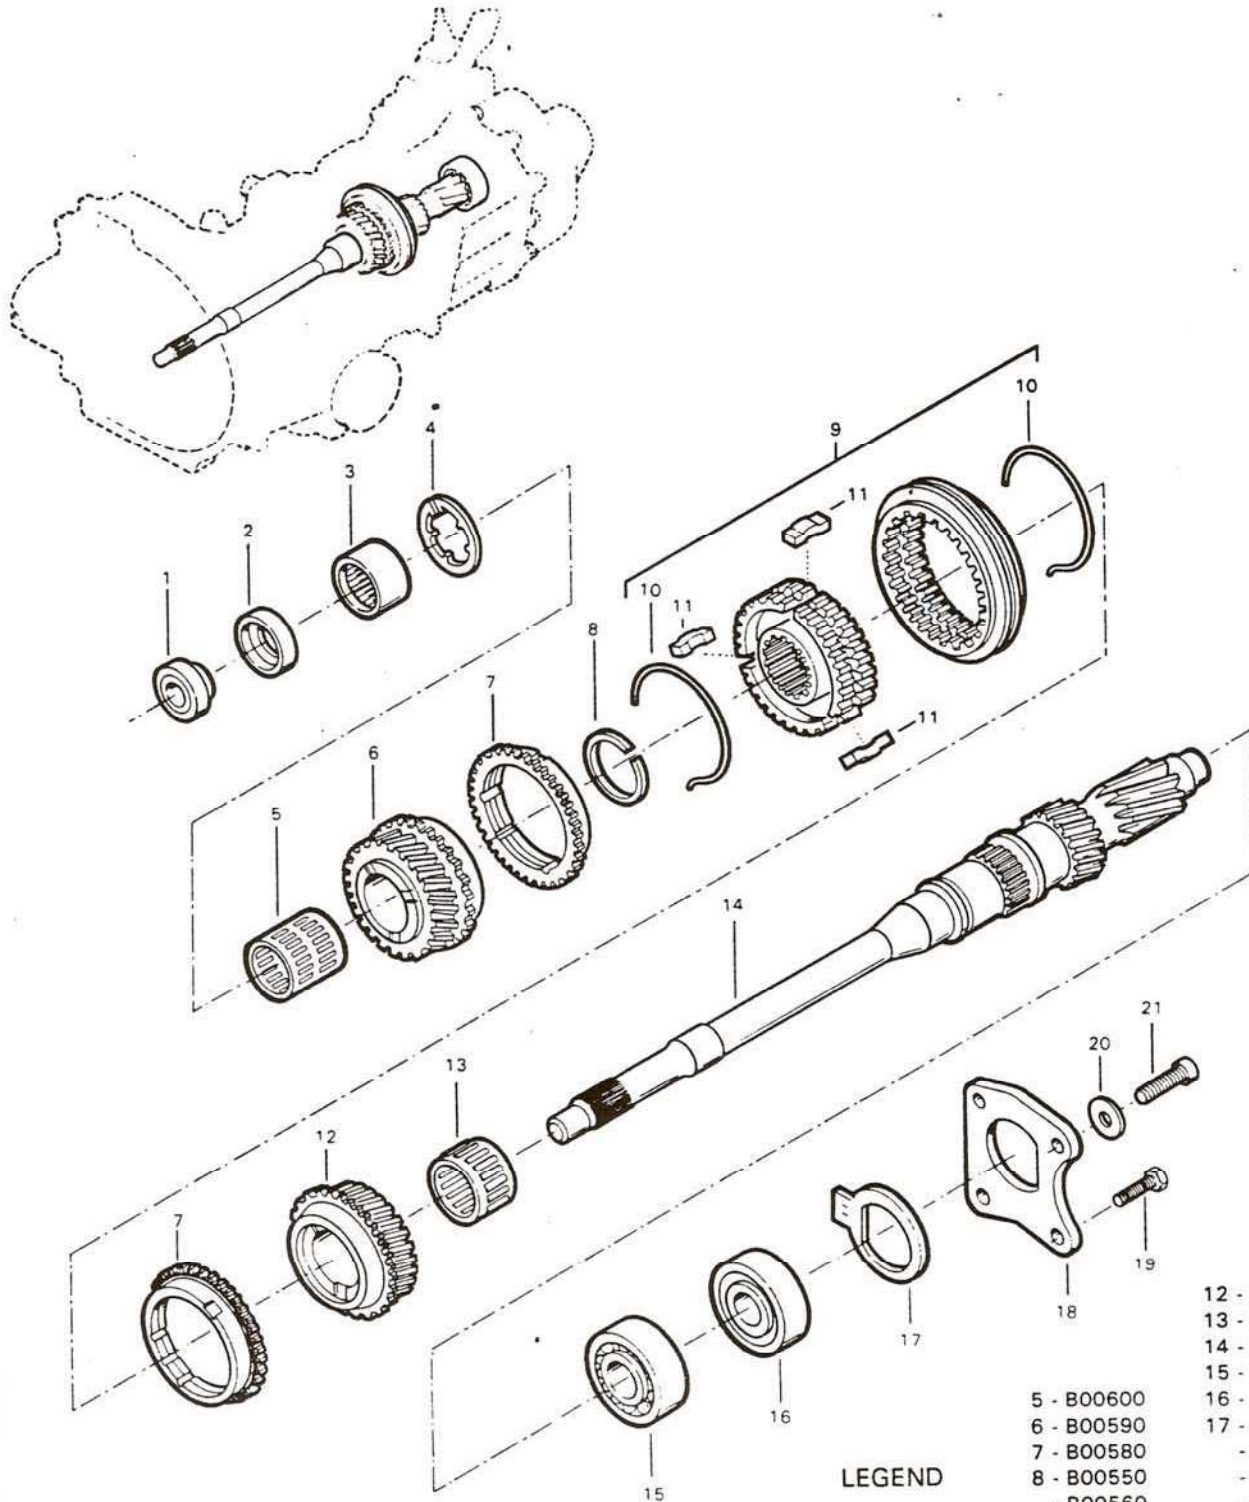

PLATE 6

LEGEND

1 - B00660	9 - B00520	12 - B00790
2 - B00650	10 - B00540	13 - B00780
3 - B00640	11 - B00530	14 - B00770
4 - B00620		15 - B00760
		16 - B00750
		17 - B00710
		- B00720
		- B00730
		- B00740
		18 - B00700
		19 - B00690
		20 - B00680
		21 - B00670

B-6 TRANSMISSION INPUT SHAFT