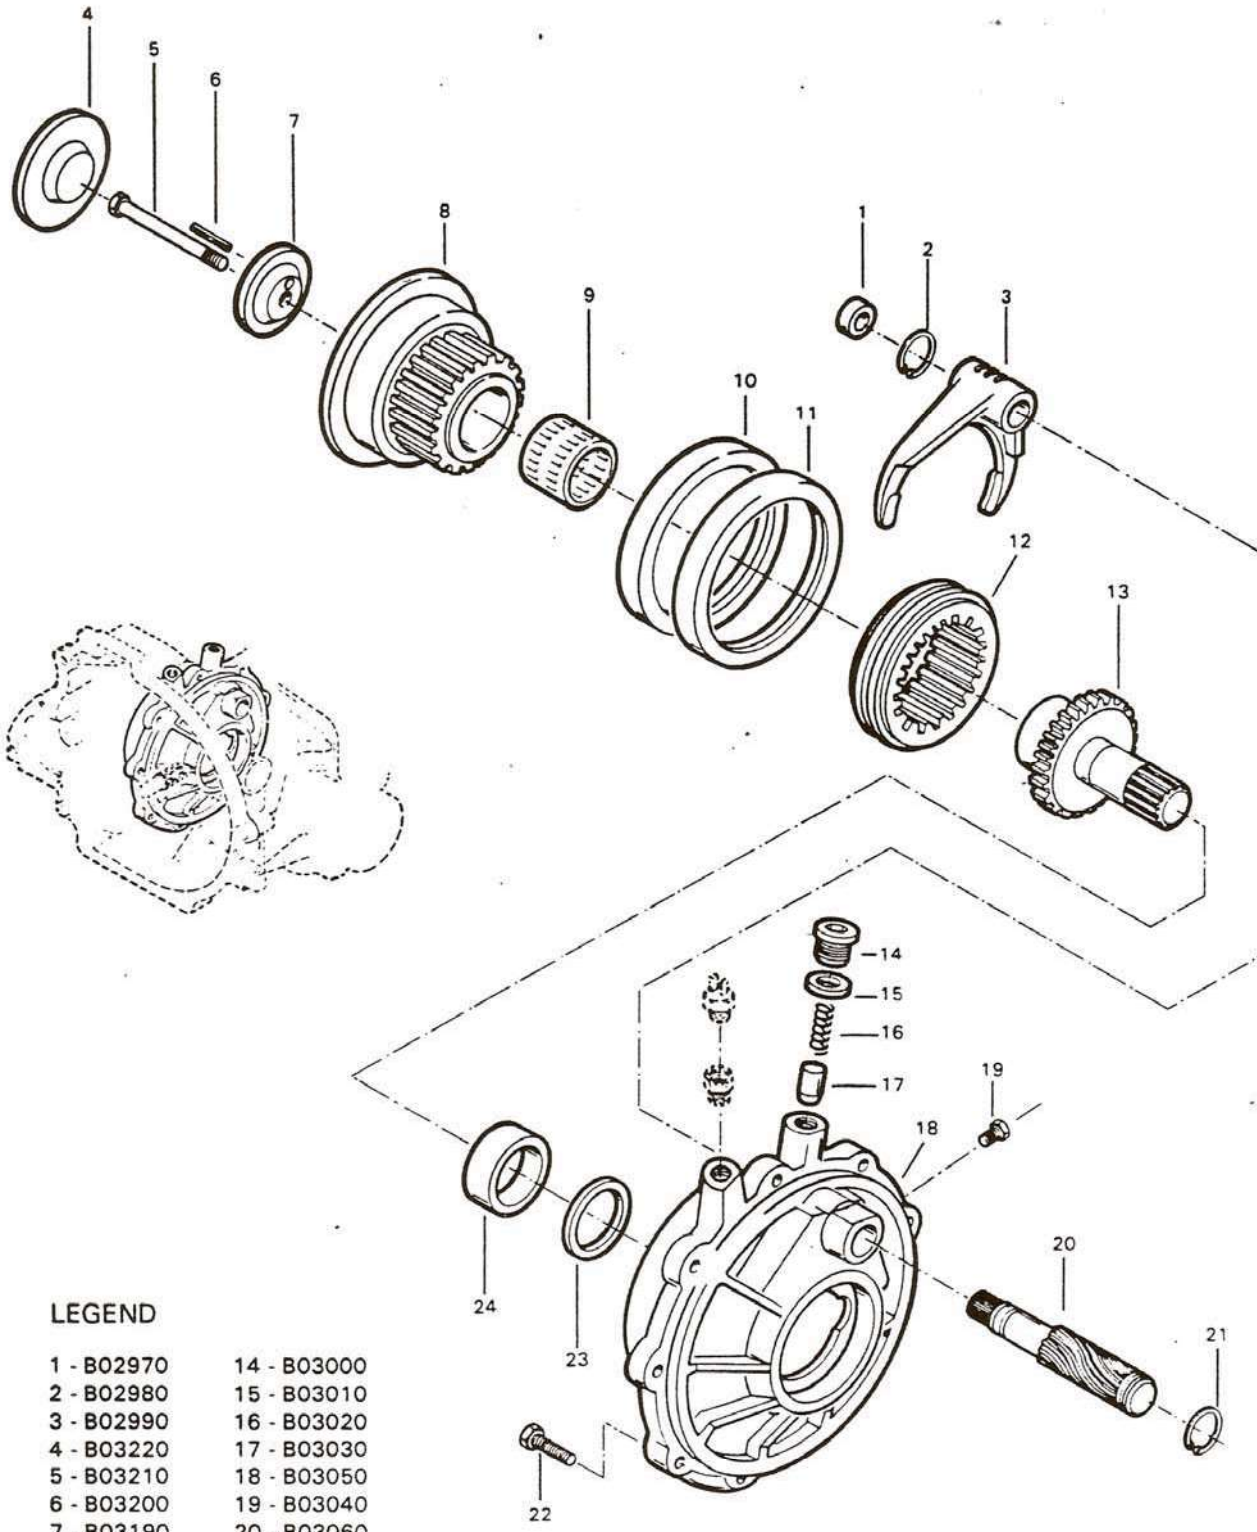

PLATE 13

LEGEND

1 - B02970	14 - B03000
2 - B02980	15 - B03010
3 - B02990	16 - B03020
4 - B03220	17 - B03030
5 - B03210	18 - B03050
6 - B03200	19 - B03040
7 - B03190	20 - B03060
8 - B03180	21 - B03070
9 - B03170	22 - B03080
10 - B03160	23 - B03090
11 - B03150	- B03100
12 - B03140	- B03110
13 - B03130	24 - B03120

B-13 COVER FOR FRONT DIFFERENTIAL